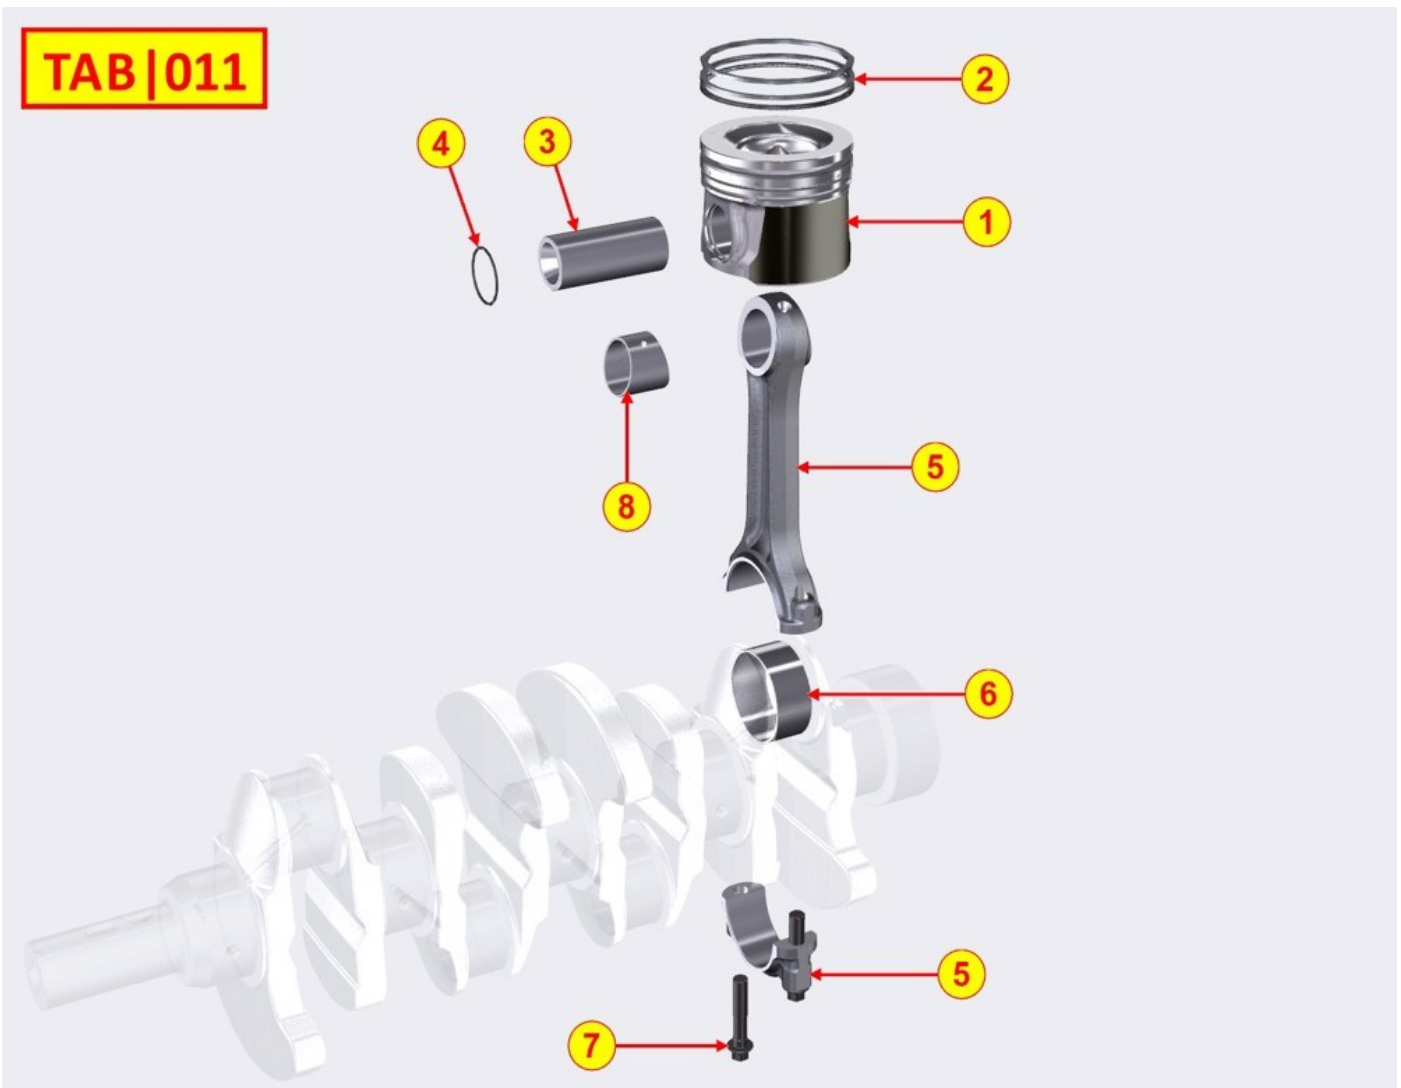

7 (A) → [See 8020700490](#)

7 (A) → [See 8020700490](#)

8 (A) → [See 8020700490](#)

8 (A) → [See 8020700490](#)

PISTON / CONNECTING ROD - Group: 8011700150

**TAB|011**

PISTON / CONNECTING ROD - Group: 8011700150